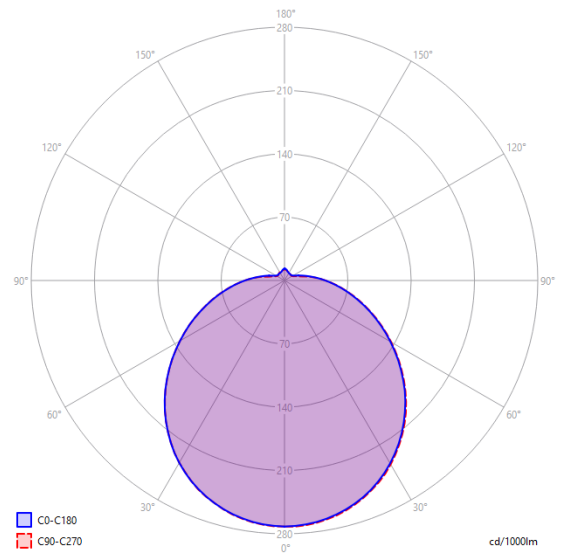

ASTRA LED

MEHR ALS NUR
PERFEKTES LICHT

RKL-Aqua 3 Smart CRI80

IP65

RKL-Aqua 3 Smart

Hochwertige Nassraum Deckenaufbauleuchte. IP65 Ausführung

Die Leuchte verfügt über unsere intelligente SmartLink HF Steuerung zur drahtlosen Vernetzung, Bewegungserkennung und Konstantlichtregelung.

Hochwertige LEDs ermöglichen eine Farbwiedergabe von einem CRI 80. Die hohe Effizienz von 135lm/W ermöglicht eine Lebensdauer von (L70/B50) > 100'000h.

Maximale Montagehöhe mit HF-Sensor 2.4m

Bezeichnung	Durchmesser	Höhe	Anschluss-Leistung	Lichtstrom Leuchte	UGR	lm/W	CRI90	Gewicht
RKL-Aqua 3 Smart	375mm	150mm	27 W	3700 lm	< 22	135	3000K, 4000K	1.7kg