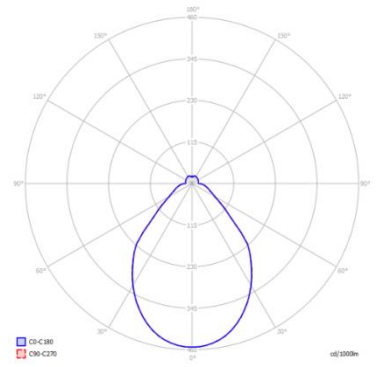

ASTRA LED

MEHR ALS NUR
PERFEKTES LICHT

SmartSpin DI

SmartSpin DI

Hochwertige Deckenaufbauleuchte mit direktem und 14% - 40% indirektem Lichtanteil. Die hochwertige Abdeckung aus PMMA opal matt, ermöglicht eine Leuchten-Effizienz von mindestens 120lm/W.

Für höchste Ansprüche zu Beleuchtung von Arbeitsplätzen kann die Version mit mikroprismatischer Abdeckung eingesetzt werden. Bei einem UGR <19 erreichen diese Leuchte eine Effizienz von >130lm/W.

Die Leuchten sind in einkanaliger Ausführung 2700K bis 5600K erhältlich oder als Tunable-White Lösung (3000K-5600K) mit unserer integrierten SmartLink Steuerung.

Eine Ausführung in >CRI90 bis CRI97 ist erhältlich.

Bezeichnung	Durchmesser	Höhe	Anschluss-Leistung	Lichtstrom Leuchte	UGR	lm/W	Kelvin	Gewicht
SmartSpin 320	320mm	75mm	27 W	3470 lm	< 22	128	3000K, 4000K	1.7kg
SmartSpin 440	440 mm	95 mm	43 W	5200 lm	<22	122	2700K, 3000K 4000K, 5600K Tunable-White	3.3kg
SmartSpin 570	570 mm	95 mm	51 W	6100 lm	<21	122	2700K, 3000K 4000K, 5600K Tunable-White	5.5kg
SmartSpin 850	850 mm	95 mm	78 W	9800 lm	<21	125	2700K, 3000K 4000K, 5600K Tunable-White	12.5kg
SmartSpin 440 CDP	440 mm	95 mm	41W	5200lm	<19	132	2700K, 3000K 4000K, 5600K Tunable-White	3.3kg
SmartSpin 570 CDP	570 mm	95 mm	73W	9200lm	<19	125	2700K, 3000K 4000K, 5600K Tunable-White	5.5kg
SmartSpin 570 CDP	570 mm	95 mm	44.5W	6000lm	<19	135	2700K, 3000K 4000K, 5600K Tunable-White	5.5kg
SmartSpin 850 CDP	850 mm	95 mm	74W	10000lm	<19	135	2700K, 3000K 4000K, 5600K Tunable-White	12.5kg