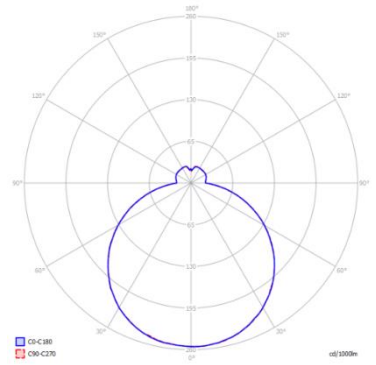

ASTRA LED

MEHR ALS NUR
PERFEKTES LICHT

SmartSpin DI

SmartSpin DI

Hochwertige Deckenaufbauleuchte mit direktem und 14% - 40% indirektem Lichtanteil. Die hochwertige Abdeckung aus PMMA opal matt, ermöglicht eine Leuchten-Effizienz von mindestens 120lm/W.

Für höchste Ansprüche zu Beleuchtung von Arbeitsplätzen kann die Version mit mikroprismatischer Abdeckung eingesetzt werden. Bei einem UGR <19 erreichen diese Leuchte eine Effizienz von >130lm/W.

Die Leuchten sind in einkanaliger Ausführung 2700K bis 5600K erhältlich oder als Tunable-White Lösung (3000K-5600K) mit unserer integrierten SmartLink Steuerung.

Eine Ausführung in >CRI90 bis CRI97 ist erhältlich.

Bezeichnung	Durchmesser	Höhe	Anschluss-Leistung	Lichtstrom Leuchte	UGR	lm/W	Kelvin	Gewicht
SmartSpin 320	320mm	75mm	27 W	3470 lm	< 22	128	3000K, 4000K	1.7kg
SmartSpin 440	440 mm	95 mm	43 W	5200 lm	<22	122	2700K, 3000K 4000K, 5600K Tunable-White	3.3kg
SmartSpin 570	570 mm	95 mm	51 W	6100 lm	<21	122	2700K, 3000K 4000K, 5600K Tunable-White	5.5kg
SmartSpin 850	850 mm	95 mm	78 W	9800 lm	<21	125	2700K, 3000K 4000K, 5600K Tunable-White	12.5kg
SmartSpin 440 CDP	440 mm	95 mm	41W	5200lm	<19	132	2700K, 3000K 4000K, 5600K Tunable-White	3.3kg
SmartSpin 570 CDP	570 mm	95 mm	73W	9200lm	<19	125	2700K, 3000K 4000K, 5600K Tunable-White	5.5kg
SmartSpin 570 CDP	570 mm	95 mm	44.5W	6000lm	<19	135	2700K, 3000K 4000K, 5600K Tunable-White	5.5kg
SmartSpin 850 CDP	850 mm	95 mm	74W	10000lm	<19	135	2700K, 3000K 4000K, 5600K Tunable-White	12.5kg