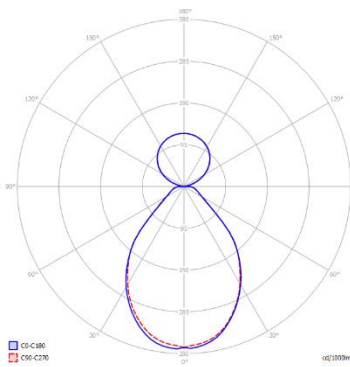

ASTRA LED

MEHR ALS NUR
PERFEKTES LICHT

SmartSpin DI

SmartSpin DI

Hochwertige Deckenaufbauleuchte mit direktem und 14% - 40% indirektem Lichtanteil. Die hochwertige Abdeckung aus PMMA opal matt, ermöglicht eine Leuchten-Effizienz von mindestens 120lm/W.

Für höchste Ansprüche zu Beleuchtung von Arbeitsplätzen kann die Version mit mikroprismatischer Abdeckung eingesetzt werden. Bei einem UGR <19 erreichen diese Leuchte eine Effizienz von >130lm/W.

Die Leuchten sind in einkanaliger Ausführung 2700K bis 5600K erhältlich oder als Tunable-White Lösung (3000K-5600K) mit unserer integrierten SmartLink Steuerung.

Eine Ausführung in >CRI90 bis CRI97 ist erhältlich.

Bezeichnung	Durchmesser	Höhe	Anschluss-Leistung	Lichtstrom Leuchte	UGR	lm/W	Kelvin	Gewicht
SmartSpin 320	320mm	75mm	27 W	3470 lm	< 22	128	3000K, 4000K	1.7kg
SmartSpin 440	440 mm	95 mm	43 W	5200 lm	<22	122	2700K, 3000K 4000K, 5600K Tunable-White	3.3kg
SmartSpin 570	570 mm	95 mm	51 W	6100 lm	<21	122	2700K, 3000K 4000K, 5600K Tunable-White	5.5kg
SmartSpin 850	850 mm	95 mm	78 W	9800 lm	<21	125	2700K, 3000K 4000K, 5600K Tunable-White	12.5kg
SmartSpin 440 CDP	440 mm	95 mm	41W	5200lm	<19	132	2700K, 3000K 4000K, 5600K Tunable-White	3.3kg
SmartSpin 570 CDP	570 mm	95 mm	73W	9200lm	<19	125	2700K, 3000K 4000K, 5600K Tunable-White	5.5kg
SmartSpin 570 CDP	570 mm	95 mm	44.5W	6000lm	<19	135	2700K, 3000K 4000K, 5600K Tunable-White	5.5kg
SmartSpin 850 CDP	850 mm	95 mm	74W	10000lm	<19	135	2700K, 3000K 4000K, 5600K Tunable-White	12.5kg