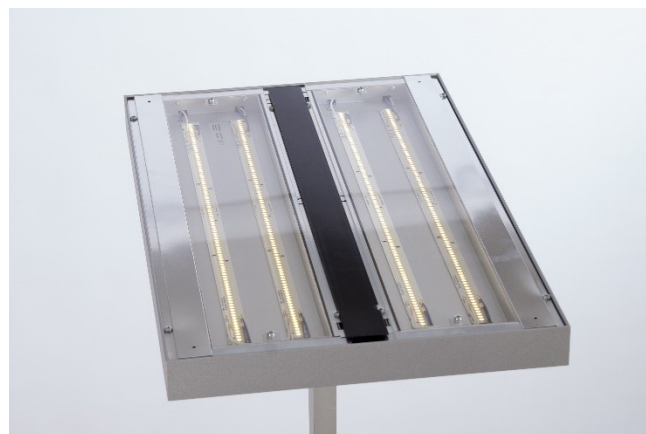

# Umbau Stehleuchte auf LED

Bestehenden Stehleuchten können auf LED umgerüstet werden. Für den Umbau wird durch Astra-LED ein passgenauer Umbau-Kit entwickelt und produziert. Eine nachhaltige Lösung da ein grosser Teil der Mechanik wieder verwendet wird.

Die Demontage des Leuchtenkopfes erfolgt durch den Kunden. Der Umbau wird durch Astra-LED durchgeführt. Vorzugsweise in unserer Werkstatt, da vielfach auch eine Reinigung vorgenommen wird.

Neu wird für das indirekte Licht ein Staub- und Berührungsschutz vorgesehen. Damit kann in Zukunft die Leuchte einfach gereinigt werden. Insekten dringen dadurch nicht mehr in die Leuchte ein.

Damit eine Offerte erstellt werden kann, wird ein Leuchtenkopf benötigt.

Beschreibung	Bestehend	Neu
Typisches Leuchtmittel	4x 55W Leuchtstoffröhre	LED
Leistungsaufnahme bei 100% Licht	275W	85W
Wartungskosten	Hoch	Niedrig