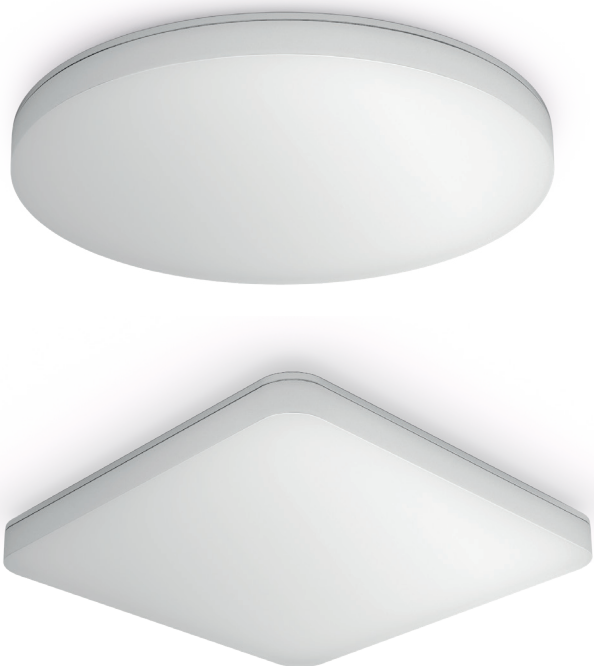

RS PRO R-Serie

Weiterentwicklung des Erfolgsmodells.

2 Formen, 3 Größen

professional line

R-Serie „Basic“

- Sensorleuchte
- Bluetooth Mesh Standard & App
- Grundlicht 1 - 100 %
- volle Dimmbarkeit bis 1 %
- Einstellbare Fade-Zeiten beim Ein- und Ausschalten
- Optionales Notlichtmodul (Batterie)
- DC Notlichtbatterie mit CEAG oder Inotec

R-Serie „Plus“ zusätzlich

- Backlight
- Konstantlichtregelung (in Entwicklung)

Bluetooth Kommunikation nach sicherem SIG Mesh Standard

Inbetriebnahme, Einstellung und Vernetzung per App

Konstantlichtregelung demnächst bei allen R-Plus-Leuchten für noch mehr Energieersparnis

ASTRA LED